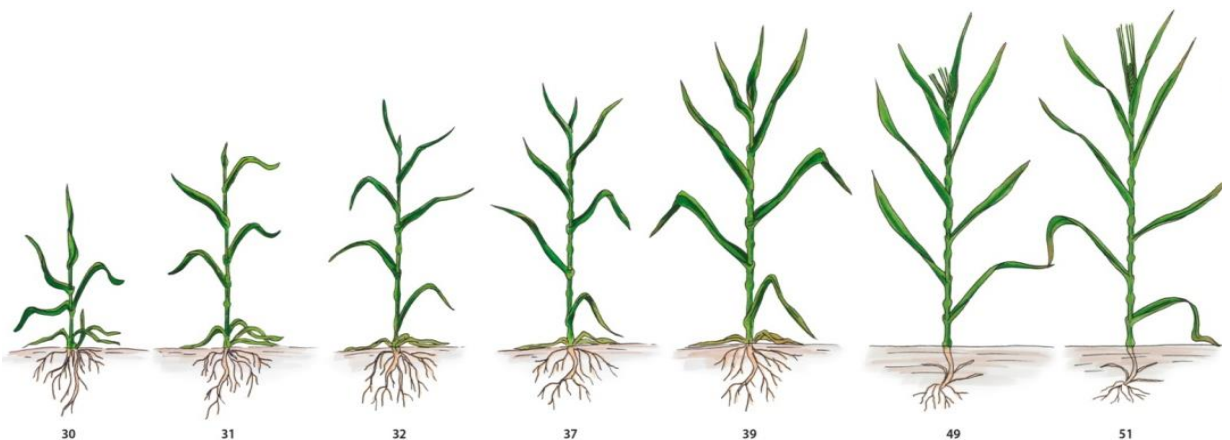

Balaya
1,0 l/ha

Revytrex + Comet
1,5 l + 0,5 l/ha

oder

Ramularia-Blattflecken, Netzflecken,
Rhynchosporium, PLS,
Zwergrost, Mehltau

Revystar + Priaxor
1,0 l/ha + 1,0 l/ha

oder

Ascra Xpro
1,2 l/ha

30